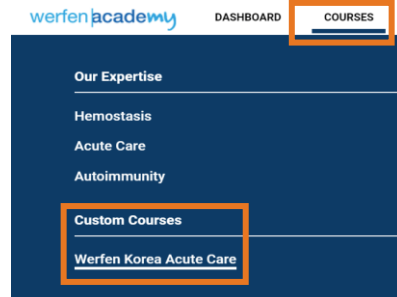

- ① 임시 비밀번호 확인
- ② 파란색 링크를 클릭하여 암호 변경
- ③ 변경 후, 안내창에 따라 다음 순서대로 클릭

CONTINUE

YES

UPDATE PROFILE

01. 로그인하기

아래 링크를 클릭/입력하여 로그인합니다.

<https://academy.werfen.com/?lang=ko>

werfen academy

Username

비밀번호

사용자이름 기억

로그인

사용자 아이디나 비밀번호를 잊으셨습니까?

02. 교육 확인하기

02-1. 내 메일에 발송된 코스 각각의 링크를 클릭하여 바로 이동합니다

또는

02-2. 상단의 COURSES – Werfen Korea Acute Care 클릭 후, 등록된 교육 세션 목록을 확인합니다.

03. 교육 듣기

듣고자 하는 교육의 Course Code를 클릭 후, CONTINUE 버튼을 클릭하여 영상을 재생합니다.

CONTINUE

00. werfen academy 홈페이지 비밀번호 변경

내 메일함에서 사용자 프로필 변경 사이트 링크를 따라 이동합니다.